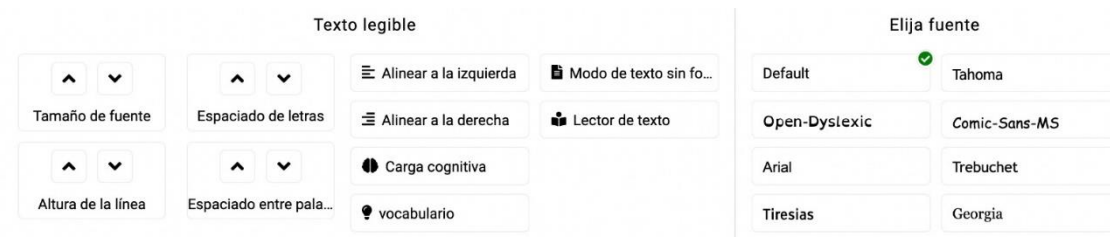

- **Texto legible:** Con ello podrás ajustar el tamaño de la fuente, la altura de las líneas y el espaciado entre caracteres para facilitar la lectura del contenido.
- **Elija fuente:** en esta sección podrás elegir la tipografía textual que más cómoda sea para ti, lo cual te facilitará la lectura de los contenidos de la web.